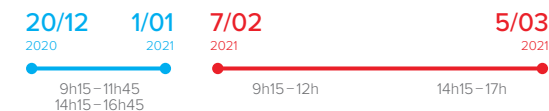

20/12 2020	1/01 2021	7/02 2021	5/03 2021
5 MATINS OU AP-MIDI 5 MORNINGS OR AFTN. 5 ЗАНЯТИЙ УТРОМ ИЛИ ПОСЛЕ ОБЕДА	353€ | 480€	433€ | 560€	408€ | 535€	
6 MATINS OU AP-MIDI 6 MORNINGS OR AFTN. 6 ЗАНЯТИЙ УТРОМ ИЛИ ПОСЛЕ ОБЕДА	393€ | 533€	518€ | 658€	483€ | 623€	

L'ESF se réserve le droit de rajouter un élève pour harmonisation des niveaux.

The ESF reserves the right to add an additional pupil in order to ensure skill level consistency for each group.

ESF сохраняет за собой право изменить количество учеников в группе в целях поддержания единого уровня катания.