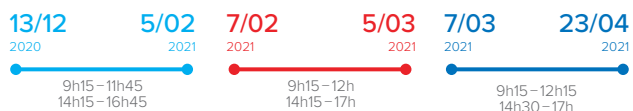

COURS COLLECTIFS ENFANTS

GROUP LESSONS CHILDREN
ГРУППОВЫЕ ЗАНЯТИЯ ДЛЯ ДЕТЕЙ

5 ANS → MOINS DE 13 ANS
5 YEARS OLD → UNDER 13 YEARS OLD / 5 → 13 ЛЕТ

Chaudanne Mottaret Rond-Point Altiport Hameau (NOUVEAU)

COURS COLLECTIFS ENFANTS + MINI PLOUPIOU & PLOU-PIOU

CHILDREN GROUP LESSONS + MINI PP & PLOU-PIOU / ГРУППОВЫЕ ЗАНЯТИЯ ДЛЯ ДЕТЕЙ & ДЕТСКИЙ САД

5 ½ journées à partir du lundi ou 6 ½ journées à partir du dimanche.

5 half day sessions start on Monday, 6 half day sessions start on Sunday.

Начало пятидневного курса занятий – с понедельника, шестидневного – с воскресенья.

SANS FORFAIT / WITHOUT SKI PASS
БЕЗ СКИ-ПАССА

AVEC FORFAIT DE SKI / WITH SKI PASS / СО СКИ-ПАССОМ
Niveaux Ourson à 2ème ÉTOILE / Beginner to "2nd Star" levels
Начинающий - «2я звезда»

	13/12 2020	5/02 2021	7/02 2021	5/03 2021	7/03 2021	23/04 2021
5 JOURS 5 DAYS / 5 ДНЕЙ	272€ | 399€	333€ | 460€	293€ | 420€			
6 JOURS 6 DAYS / 6 ДНЕЙ	292€ | 432€	399€ | 539€	321€ | 461€			
5 MATINS 5 MORNINGS / 5 ЗАНЯТИЙ УТРОМ	187€ | 314€	227€ | 354€	222€ | 349€			
5 APRÈS-MIDI 5 AFTN. / 5 ЗАНЯТИЙ ПОСЛЕ ОБЕДА		205€ | 332€	187€ | 314€			
6 MATINS 6 MORNINGS / 6 ЗАНЯТИЙ УТРОМ	207€ | 347€	271€ | 411€	249€ | 389€			
6 APRÈS-MIDI 6 AFTN. / 6 ЗАНЯТИЙ ПОСЛЕ ОБЕДА		246€ | 386€	207€ | 347€			

	14/02 2021	26/02 2021
5 COURS MIDI 5 MIDDAY SESSIONS / 5 ЗАНЯТИЙ В ОБЕД	130€ | 257€	
6 COURS MIDI 6 MIDDAY SESSIONS / 6 ЗАНЯТИЙ В ОБЕД	151€ | 291€	

Cours du midi uniquement du 14/02 au 26/02/2021*
Midday sessions only from 14/02 to 26/02/2021*
Занятия в обед только с 14/02 по 26/02/2021*

Cours uniquement le matin du 13/12 au 18/12/2020 pour tous les niveaux*

Morning lessons only from 13/12 to 18/12/2020 for all the levels*

В период с 13/12 по 18/12/2021 занятия только по утрам для всех уровней*

Cours organisés à l'Altiport de Méribel du 14/02 au 26/02/2021 ("Snowflake" to "Gold Star" levels)

Занятия в Altiport с 14/02 по 26/02/2021 ("Снежинка" – "Золотая звезда")

Cours organisés au Rond-Point (tous les niveaux) et au Hameau (Flocon à 2ème ÉTOILE) du 20/12/2020

au 01/01/2021, du 07/02 au 05/03/2021 et du 11/04 au 23/04/2021

Lessons with a meeting point at Rond Point (all the levels) and at Hameau ("Snowflake" to "2nd Star") from 20/12/2020

to 01/01/2021, from 07/02 to 05/03/2021 and from 11/04 to 23/04/2021

Уроки в Rond-Point (для всех уровней) и в Hameau ("Снежинка" - "2я звезда") с 20/12/2020 по 01/01/2021,

с 07/02 по 05/03/2021 и с 11/04 по 23/04/2021

TEAM ADOS TEENS TEAM

Chaudanne Mottaret

DISCIPLINES DIVERSES SELON CONDITIONS
NIVEAU REQUIS - ÉTOILE D'OR. Réservé aux moins de 18 ans
MULTI-ACTIVITIES CAMP
LEVEL REQUIRED - "GOLD STAR". Only for children under 18 years old.
СТАЖИРОВКА ДЛЯ ДЕТЕЙ И ПОДРОСТКОВ ДО 18 ЛЕТ.
МИНИМАЛЬНЫЙ УРОВЕНЬ – «ЗОЛОТАЯ ЗВЕЗДА»